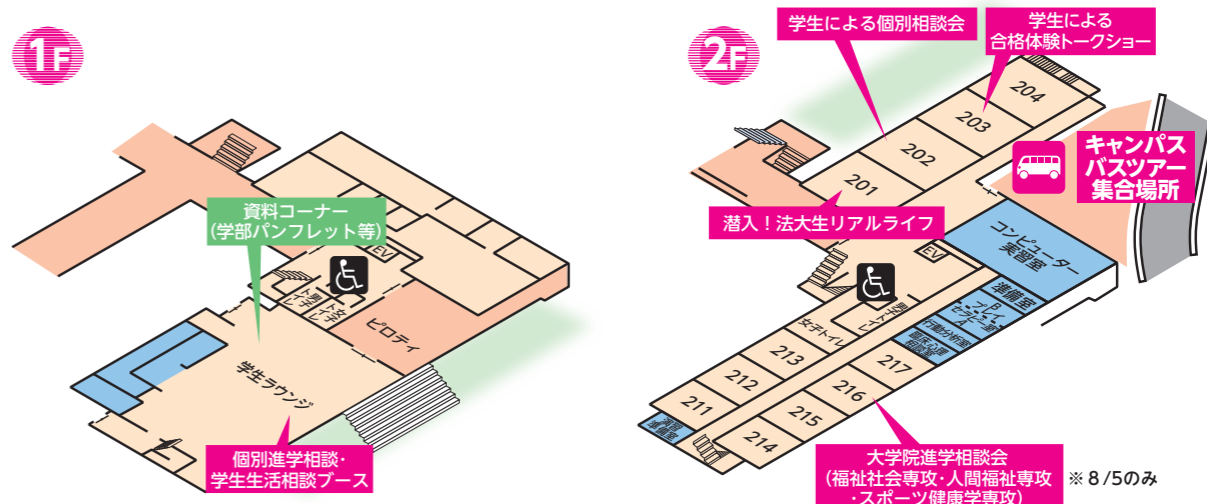

【http://www.postin-net.com/hosei/que_t/】

ご回答いただいた方には法政大学オリジナルグッズをプレゼント!
アンケート終了画面を総合受付にて提示してください。

模擬授業

8/5

模擬授業

8/26

経済学部	湯前 祥二 教授 [金利の話] 時間 11:00~11:50 / 14:10~15:00 場所 大教室B棟B201教室
社会学部	北浦 康嗣 准教授 [行動経済学 × 政策 ~後悔しない選択していますか~] 時間 12:00~12:50 場所 大教室B棟B301教室
	諸上 茂光 准教授 [無視される広告 ~広告効果を心理から見つめる~] 時間 13:10~14:00 場所 大教室B棟B301教室
現代福祉学部	伊藤 正子 教授 [医療福祉とソーシャルワーク] 時間 11:00~11:50 / 14:10~15:00 場所 社会学部低層棟2階201教室
スポーツ健康学部	高見 京太 教授 [ヘルス・リテラシー -正しい健康情報の理解-] 時間 12:00~12:50 場所 大教室B棟B202教室 <small>※開催場所はスポーツ健康学部棟ではありません!</small>
	泉 重樹 教授 [ケガを予防するために行うエクササイズとは?] 時間 13:10~14:00 場所 大教室B棟B202教室 <small>※開催場所はスポーツ健康学部棟ではありません!</small>

経済学部	平瀬 友樹 准教授 [経済学部で何を学ぶか] 時間 11:00~11:50 / 14:10~15:00 場所 大教室B棟B201教室
社会学部	藤代 裕之 准教授 [メディアで社会課題を解決する] 時間 12:00~12:50 場所 大教室B棟B301教室
	菊澤 佐江子 教授 [「家族」とは何か ~家族の社会学~] 時間 13:10~14:00 場所 大教室B棟B301教室
現代福祉学部	関谷 秀子 教授 [臨床心理学を学ぶとは?] 時間 11:00~11:50 / 14:10~15:00 場所 社会学部低層棟2階201教室
スポーツ健康学部	山本 浩 教授 [オリンピックの见えない戦い] 時間 12:00~12:50 場所 大教室B棟B202教室 <small>※開催場所はスポーツ健康学部棟ではありません!</small>
	吉田 政幸 准教授 [スポーツで人々を元気にする -スポーツ観戦に着目して-] 時間 13:10~14:00 場所 大教室B棟B202教室 <small>※開催場所はスポーツ健康学部棟ではありません!</small>

キャンパスバスツアー 学生のガイド付

スポーツ健康学部棟 ⇄ 総合体育館連絡バス

【発車時間】
10:30~15:00 随時出発

MAP ※多摩キャンパス全体 MAP は別紙

現代福祉学部棟 (17号館)

総合受付横にてソフトドリンクを無料配布しております。
アンケートの景品交換は総合受付にて行っております。

本日営業中の店舗	■ 食堂A棟 (6号館)	11:00~14:30
	■ 売店Patio (6号館前)	10:30~15:30
	■ スポーツ健康学部食堂	11:00~14:30