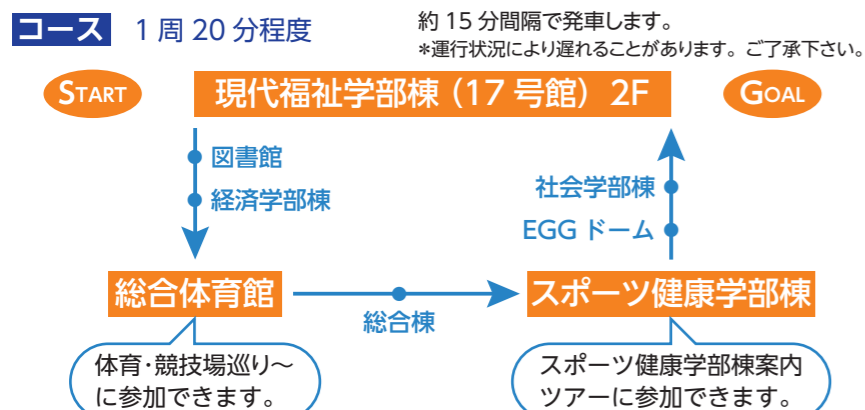

学部棟や体育館などの学内施設を青バス（学内循環バス）に乗りながら学生スタッフが案内いたします。多摩キャンパスの広さも含めキャンパス全体の雰囲気を感じることができます。バスガイドによる大学生活についてのフリートークも聞くことができますので楽しみに！

体育・競技場巡り～

多摩キャンパスならではの広大な競技場、体育棟、プールなどをツアー形式で紹介します！体育会・スポ健志望の学生さんはもちろんキャンパスライフを充実させたい学生さんにはとても刺激的な場所なので是非お越しください！

【http://www.postin-net.com/hosei/que_t/】

ご回答いただいた方には法政大学オリジナルグッズをプレゼント!
アンケート終了画面を総合受付にて提示してください。

模擬授業

8/5

模擬授業

8/26

経済学部	湯前 祥二 教授 [金利の話] 時間 11:00~11:50 / 14:10~15:00 場所 大教室B棟B201教室
社会学部	北浦 康嗣 准教授 [行動経済学 × 政策 ~後悔しない選択していますか~] 時間 12:00~12:50 場所 大教室B棟B301教室
	諸上 茂光 准教授 [無視される広告 ~広告効果を心理から見つめる~] 時間 13:10~14:00 場所 大教室B棟B301教室
現代福祉学部	伊藤 正子 教授 [医療福祉とソーシャルワーク] 時間 11:00~11:50 / 14:10~15:00 場所 社会学部低層棟2階201教室
スポーツ健康学部	高見 京太 教授 [ヘルス・リテラシー -正しい健康情報の理解-] 時間 12:00~12:50 場所 大教室B棟B202教室 <small>※開催場所はスポーツ健康学部棟ではありません!</small>
	泉 重樹 教授 [ケガを予防するために行うエクササイズとは?] 時間 13:10~14:00 場所 大教室B棟B202教室 <small>※開催場所はスポーツ健康学部棟ではありません!</small>

経済学部	平瀬 友樹 准教授 [経済学部で何を学ぶか] 時間 11:00~11:50 / 14:10~15:00 場所 大教室B棟B201教室
社会学部	藤代 裕之 准教授 [メディアで社会課題を解決する] 時間 12:00~12:50 場所 大教室B棟B301教室
	菊澤 佐江子 教授 [「家族」とは何か ~家族の社会学~] 時間 13:10~14:00 場所 大教室B棟B301教室
現代福祉学部	関谷 秀子 教授 [臨床心理学を学ぶとは?] 時間 11:00~11:50 / 14:10~15:00 場所 社会学部低層棟2階201教室
スポーツ健康学部	山本 浩 教授 [オリンピックの见えない戦い] 時間 12:00~12:50 場所 大教室B棟B202教室 <small>※開催場所はスポーツ健康学部棟ではありません!</small>
	吉田 政幸 准教授 [スポーツで人々を元気にする -スポーツ観戦に着目して-] 時間 13:10~14:00 場所 大教室B棟B202教室 <small>※開催場所はスポーツ健康学部棟ではありません!</small>

キャンパスバスツアー 学生のガイド付

スポーツ健康学部棟 ⇄ 総合体育館連絡バス

【発車時間】
10:30~15:00 随時出発

MAP ※多摩キャンパス全体 MAP は別紙

現代福祉学部棟 (17号館)

総合受付横にてソフトドリンクを無料配布しております。
アンケートの景品交換は総合受付にて行っております。

本日営業中の店舗	■ 食堂A棟 (6号館)	11:00~14:30
	■ 売店Patio (6号館前)	10:30~15:30
	■ スポーツ健康学部食堂	11:00~14:30