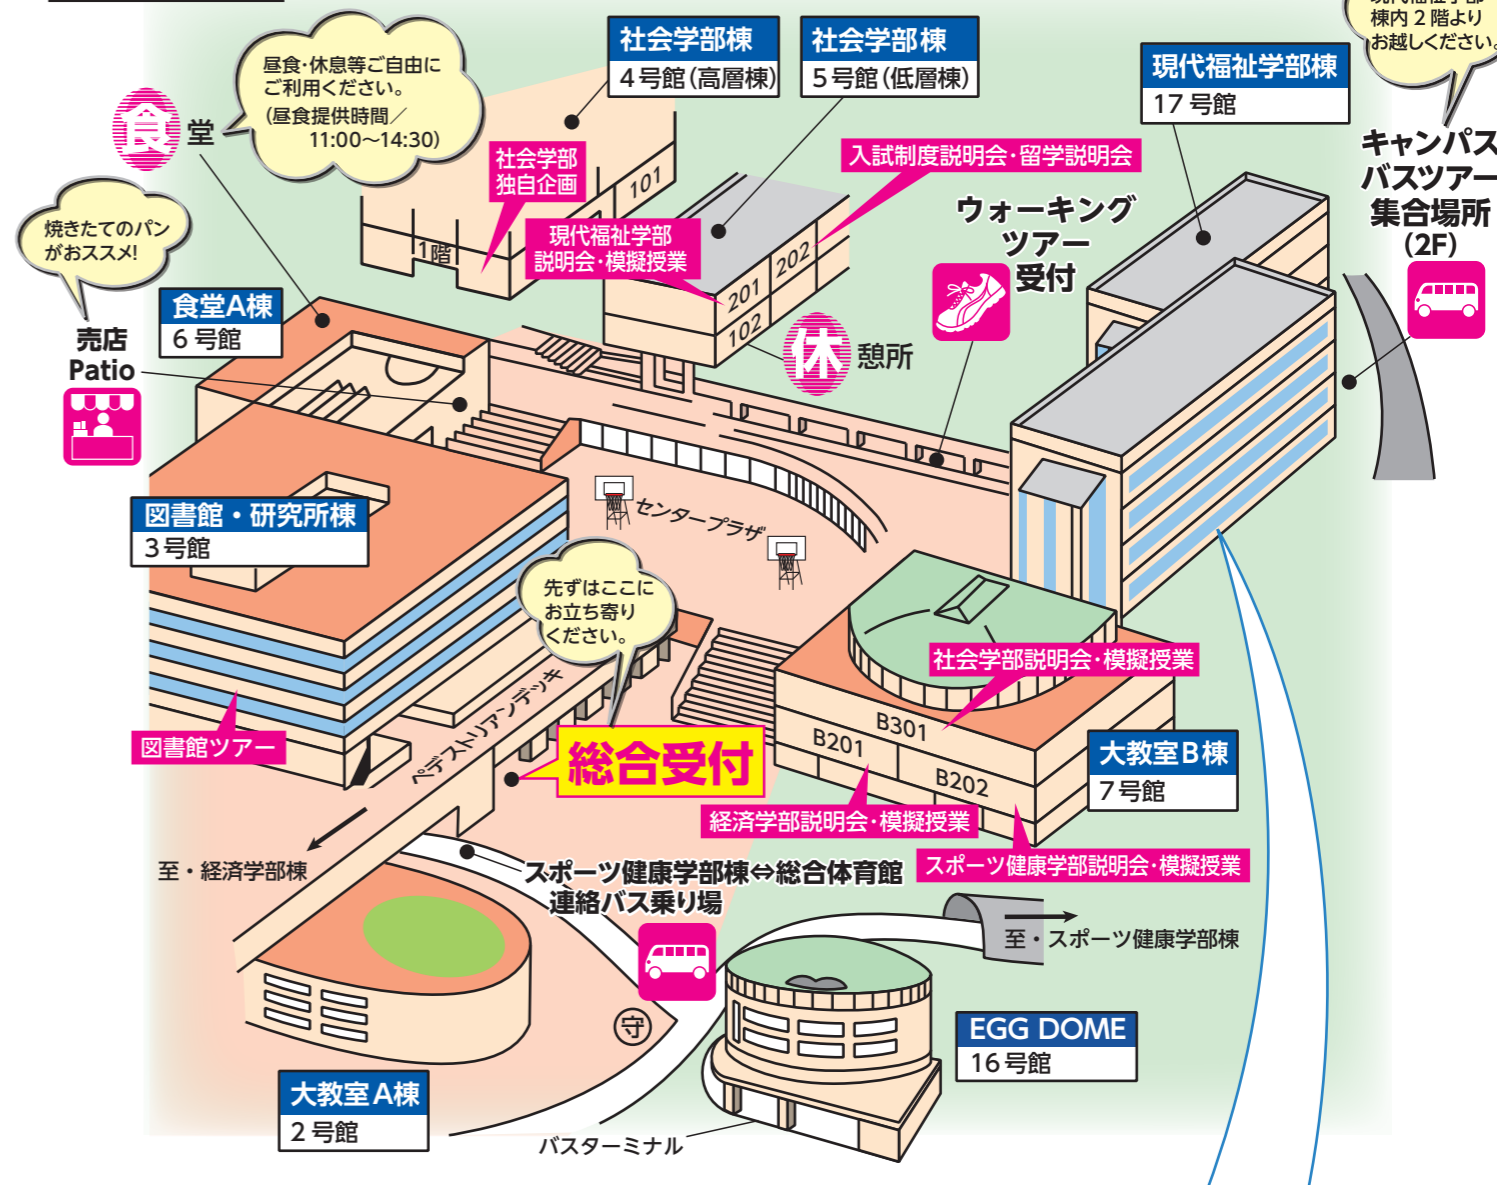

キャンパスウォーキングツアー(20～30分程度)

学部（経済・社会・現代福祉）の希望に応じて学生が個別で学内施設や学校生活をご紹介します。在学生の目線から大学の雰囲気を知ることができるのでオススメです。

図書館ツアー

大学の図書館ってどんなところ？図書館学生スタッフが館内を案内します。普段利用している学生の目線から各施設や活用方法などを紹介するので、ぜひお越しください。

青バスで行く！キャンパスバスツアー(20分程度)

【http://www.postin-net.com/hosei/que_t/】

ご回答いただいた方には法政大学オリジナルグッズをプレゼント!
アンケート終了画面を総合受付にて提示してください。

模擬授業

8/5

模擬授業

8/26

経済学部	湯前 祥二 教授 [金利の話] 時間 11:00~11:50 / 14:10~15:00 場所 大教室B棟B201教室
社会学部	北浦 康嗣 准教授 [行動経済学 × 政策 ~後悔しない選択していますか~] 時間 12:00~12:50 場所 大教室B棟B301教室
	諸上 茂光 准教授 [無視される広告 ~広告効果を心理から見つめる~] 時間 13:10~14:00 場所 大教室B棟B301教室
現代福祉学部	伊藤 正子 教授 [医療福祉とソーシャルワーク] 時間 11:00~11:50 / 14:10~15:00 場所 社会学部低層棟2階201教室
スポーツ健康学部	高見 京太 教授 [ヘルス・リテラシー -正しい健康情報の理解-] 時間 12:00~12:50 場所 大教室B棟B202教室 <small>※開催場所はスポーツ健康学部棟ではありません!</small>
	泉 重樹 教授 [ケガを予防するために行うエクササイズとは?] 時間 13:10~14:00 場所 大教室B棟B202教室 <small>※開催場所はスポーツ健康学部棟ではありません!</small>

経済学部	平瀬 友樹 准教授 [経済学部で何を学ぶか] 時間 11:00~11:50 / 14:10~15:00 場所 大教室B棟B201教室
社会学部	藤代 裕之 准教授 [メディアで社会課題を解決する] 時間 12:00~12:50 場所 大教室B棟B301教室
	菊澤 佐江子 教授 [「家族」とは何か ~家族の社会学~] 時間 13:10~14:00 場所 大教室B棟B301教室
現代福祉学部	関谷 秀子 教授 [臨床心理学を学ぶとは?] 時間 11:00~11:50 / 14:10~15:00 場所 社会学部低層棟2階201教室
スポーツ健康学部	山本 浩 教授 [オリンピックの见えない戦い] 時間 12:00~12:50 場所 大教室B棟B202教室 <small>※開催場所はスポーツ健康学部棟ではありません!</small>
	吉田 政幸 准教授 [スポーツで人々を元気にする -スポーツ観戦に着目して-] 時間 13:10~14:00 場所 大教室B棟B202教室 <small>※開催場所はスポーツ健康学部棟ではありません!</small>

キャンパスバスツアー 学生のガイド付

スポーツ健康学部棟 ⇄ 総合体育館連絡バス

【発車時間】
10:30~15:00 随時出発

MAP ※多摩キャンパス全体 MAP は別紙

現代福祉学部棟 (17号館)

総合受付横にてソフトドリンクを無料配布しております。
アンケートの景品交換は総合受付にて行っております。

本日営業中の店舗	■ 食堂A棟 (6号館)	11:00~14:30
	■ 売店Patio (6号館前)	10:30~15:30
	■ スポーツ健康学部食堂	11:00~14:30