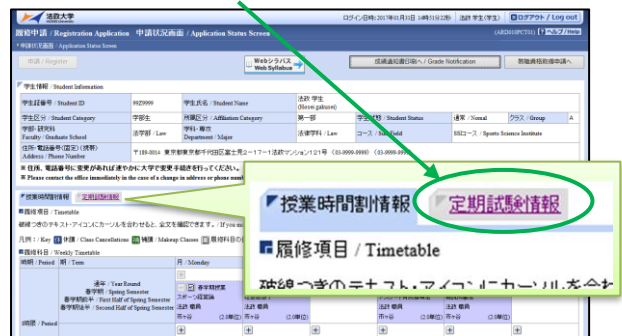

## 【1】情報システムにログイン

http://www.hosei.ac.jp/campuslife/jugyo/jouho\_system.html

上記 URL または右の QR コードから情報システムのウェブページを開くか、大学公式ウェブサイトから在生の方へ >

授業・履修 > 情報システム の順にクリックし、ログインします。

## 【2】定期試験情報の確認

ログインに成功すると法政大学情報ポータル画面が表示されます。

ここでは「授業時間割・試験照会」メニューを使用します。

① 授業・時間割の「授業時間割・試験照会」をクリックしてください。

② タブの「定期試験情報」を選択します。

③ 画面に照会情報が表示されます。

## 【3】画面の見方・注意事項

番号 / Class No.	授業コード / Class Code	科目名称 / Class Title	代表教員 / Main Instructor Name	日付 / Date	時限 / Period	時間 / Timing	教室名称 / Classroom	対象 / Department
1	C2105	ビジネスストーリー	長谷川 直哉 Naoya HASEGAWA	2018年01月23日 January 23, 2018	2時限	60分	G201	全
2	C2203	NPO-不登校	川崎 あや Aya KAWASAKI	2018年01月24日 January 24, 2018	3時限	60分	S305	環2-4年全
3	C2203	NPO-不登校	川崎 あや Aya KAWASAKI	2018年01月24日 January 24, 2018	3時限	60分	S306	法全、管全、全全、環1年A1組
4	C2203	NPO-不登校	川崎 あや Aya KAWASAKI	2018年01月24日 January 24, 2018	3時限	60分	S307	環1年G1組
5	Q3044	経済学	伊藤 和久 Kazuhisa ITO	2018年01月24日 January 24, 2018	2時限	60分	G508	水産講 法全
6	Q3044	経済学	伊藤 和久 Kazuhisa ITO	2018年01月24日 January 24, 2018	2時限	60分	G509	水産講 文全、国全、環全、全全
7	Q3032	法学(国際法)	山本 浩一 Hiroki Yamamoto	2018年01月24日 January 24, 2018	6時限	60分	S408	金大講 法全、文全、管全
8	Q3032	法学(国際法)	山本 浩一 Hiroki Yamamoto	2018年01月24日 January 24, 2018	6時限	60分	G402	金大講 環全、環全、全全

★注意★ **必ず「対象」で自身の試験教室を確認ください。**一つの授業において、複数教室で試験が実施される場合、当該試験が行われる全ての試験教室（自分以外の教室も含む）が表示されます。

- ◆ 確認できるのは定期試験の情報のみです。
- ◆ 定期試験日時順に並んでいます。
- ◆ 試験開始時刻、参照可否、その他注意事項等については、掲示板ならびに学部ウェブサイトを確認してください。
- ◆ JLP 生等、一部の学生は本機能を利用いただけない場合があります。情報照会ができない場合は、所属学部の窓口に確認ください。