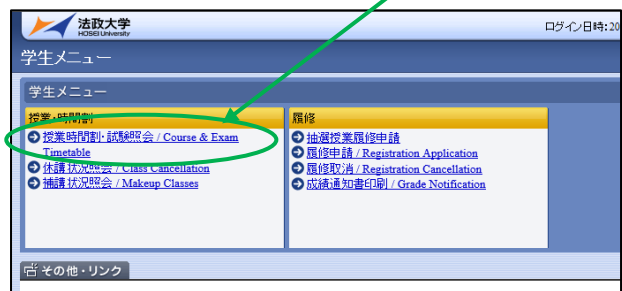

## 【1】情報システムにログイン

http://www.hosei.ac.jp/campuslife/jugyo/jouho\_system.html

上記 URL または右の QR コードから情報システムのウェブページを開くか、大学公式ウェブサイトから在生の方へ >

授業・履修 > 情報システム の順にクリックし、ログインします。

## 【2】定期試験情報の確認

ログインに成功すると法政大学情報ポータル画面が表示されます。

ここでは「授業時間割・試験照会」メニューを使用します。

① 授業・時間割の「授業時間割・試験照会」をクリックしてください。

② タブの「定期試験情報」を選択します。

③ 画面に照会情報が表示されます。