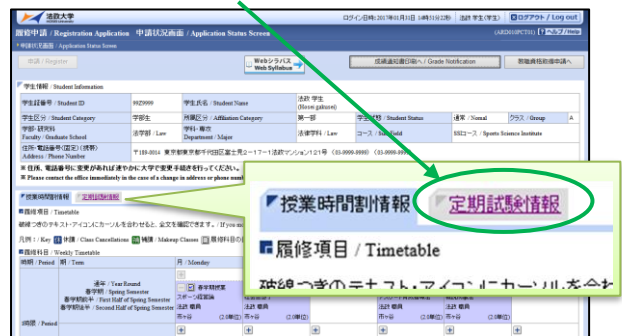

## 【1】情報システムにログイン

http://www.hosei.ac.jp/campuslife/jugyo/jouho\_system.html

上記 URL または右の QR コードから情報システムのウェブページを開くか、大学公式ウェブサイトから

在学生の方へ >

授業・履修 > 情報システム の順にクリックし、ログインします。

## 【2】定期試験情報の確認

ログインに成功すると法政大学情報ポータル画面が表示されます。

ここでは「授業時間割・試験照会」メニューを使用します。

① 授業・時間割の「授業時間割・試験照会」をクリックしてください。

② タブの「定期試験情報」を選択します。

③ 画面に照会情報が表示されます。

## 【3】画面の見方・注意事項

番号 / Class No.	授業コード / Class Code	科目名称 / Class Title	代表教員 / Main Instructor Name	日付 / Date	時限 / Period	時間 / Timing	教室名称 / Classroom	対象 / Department
1	C2105	ビジネスとストーリー	長谷川 直哉 Naoya HASEGAWA	2018年01月23日 January 23, 2018	2時限	60分	G201	全
2	C2203	NPO-ボラ	川崎 あや Aya KAWASAKI	2018年01月24日 January 24, 2018	3時限	60分	S305	環2-4年全
3	C2203	NPO-ボラ	川崎 あや Aya KAWASAKI	2018年01月24日 January 24, 2018	3時限	60分	S306	法全、管全、全全、環1年A1組
4	C2203	NPO-ボラ	川崎 あや Aya KAWASAKI	2018年01月24日 January 24, 2018	3時限	60分	S307	環1年G1組
5	Q3044	経済学	伊藤 真由美 Izumi ITO	2018年01月24日 January 24, 2018	2時限	60分	G508	水産講 法全
6	Q3044	経済学	伊藤 真由美 Izumi ITO	2018年01月24日 January 24, 2018	2時限	60分	G509	水産講 文全、国全、環全、全全
7	Q3032	法学(国際法)	丸山 浩一 Hiroki MARUYAMA	2018年01月24日 January 24, 2018	6時限	60分	S408	金大講 法全、文全、管全
8	Q3032	法学(国際法)	丸山 浩一 Hiroki MARUYAMA	2018年01月24日 January 24, 2018	6時限	60分	G402	金大講 環全、環全、全全

★注意★ **必ず「対象」で自身の試験教室を確認ください。**一つの授業において、複数教室で試験が実施される場合、当該試験が行われる全ての試験教室（自分以外の教室も含む）が表示されます。

- ◆ 確認できるのは定期試験の情報のみです。
- ◆ 定期試験日時順に並んでいます。
- ◆ 試験開始時刻、参照可否、その他注意事項等については、掲示板ならびに学部ウェブサイトを確認してください。
- ◆ JLP 生等、一部の学生は本機能を利用いただけない場合があります。情報照会ができない場合は、所属学部の窓口に確認ください。