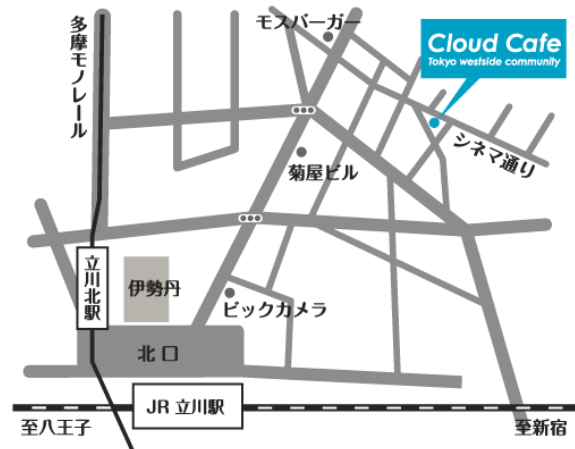

### 【上映会概要】

日時 : 2012年2月5日(日) 21:00 開演

内容 : MVを8本上映、立川市と共同制作した立川市PR映像の上映

会場 : 立川市 CINEMA・TWO

チケット: 500円(パンフレット付き)

お電話かWEBでご予約ください！ TEL:080-4001-5729(担当 水口) WEB: <http://farettube.com/>

## わかものサミット in 立川 Cloud Cafe

立川駅北口から徒歩7分