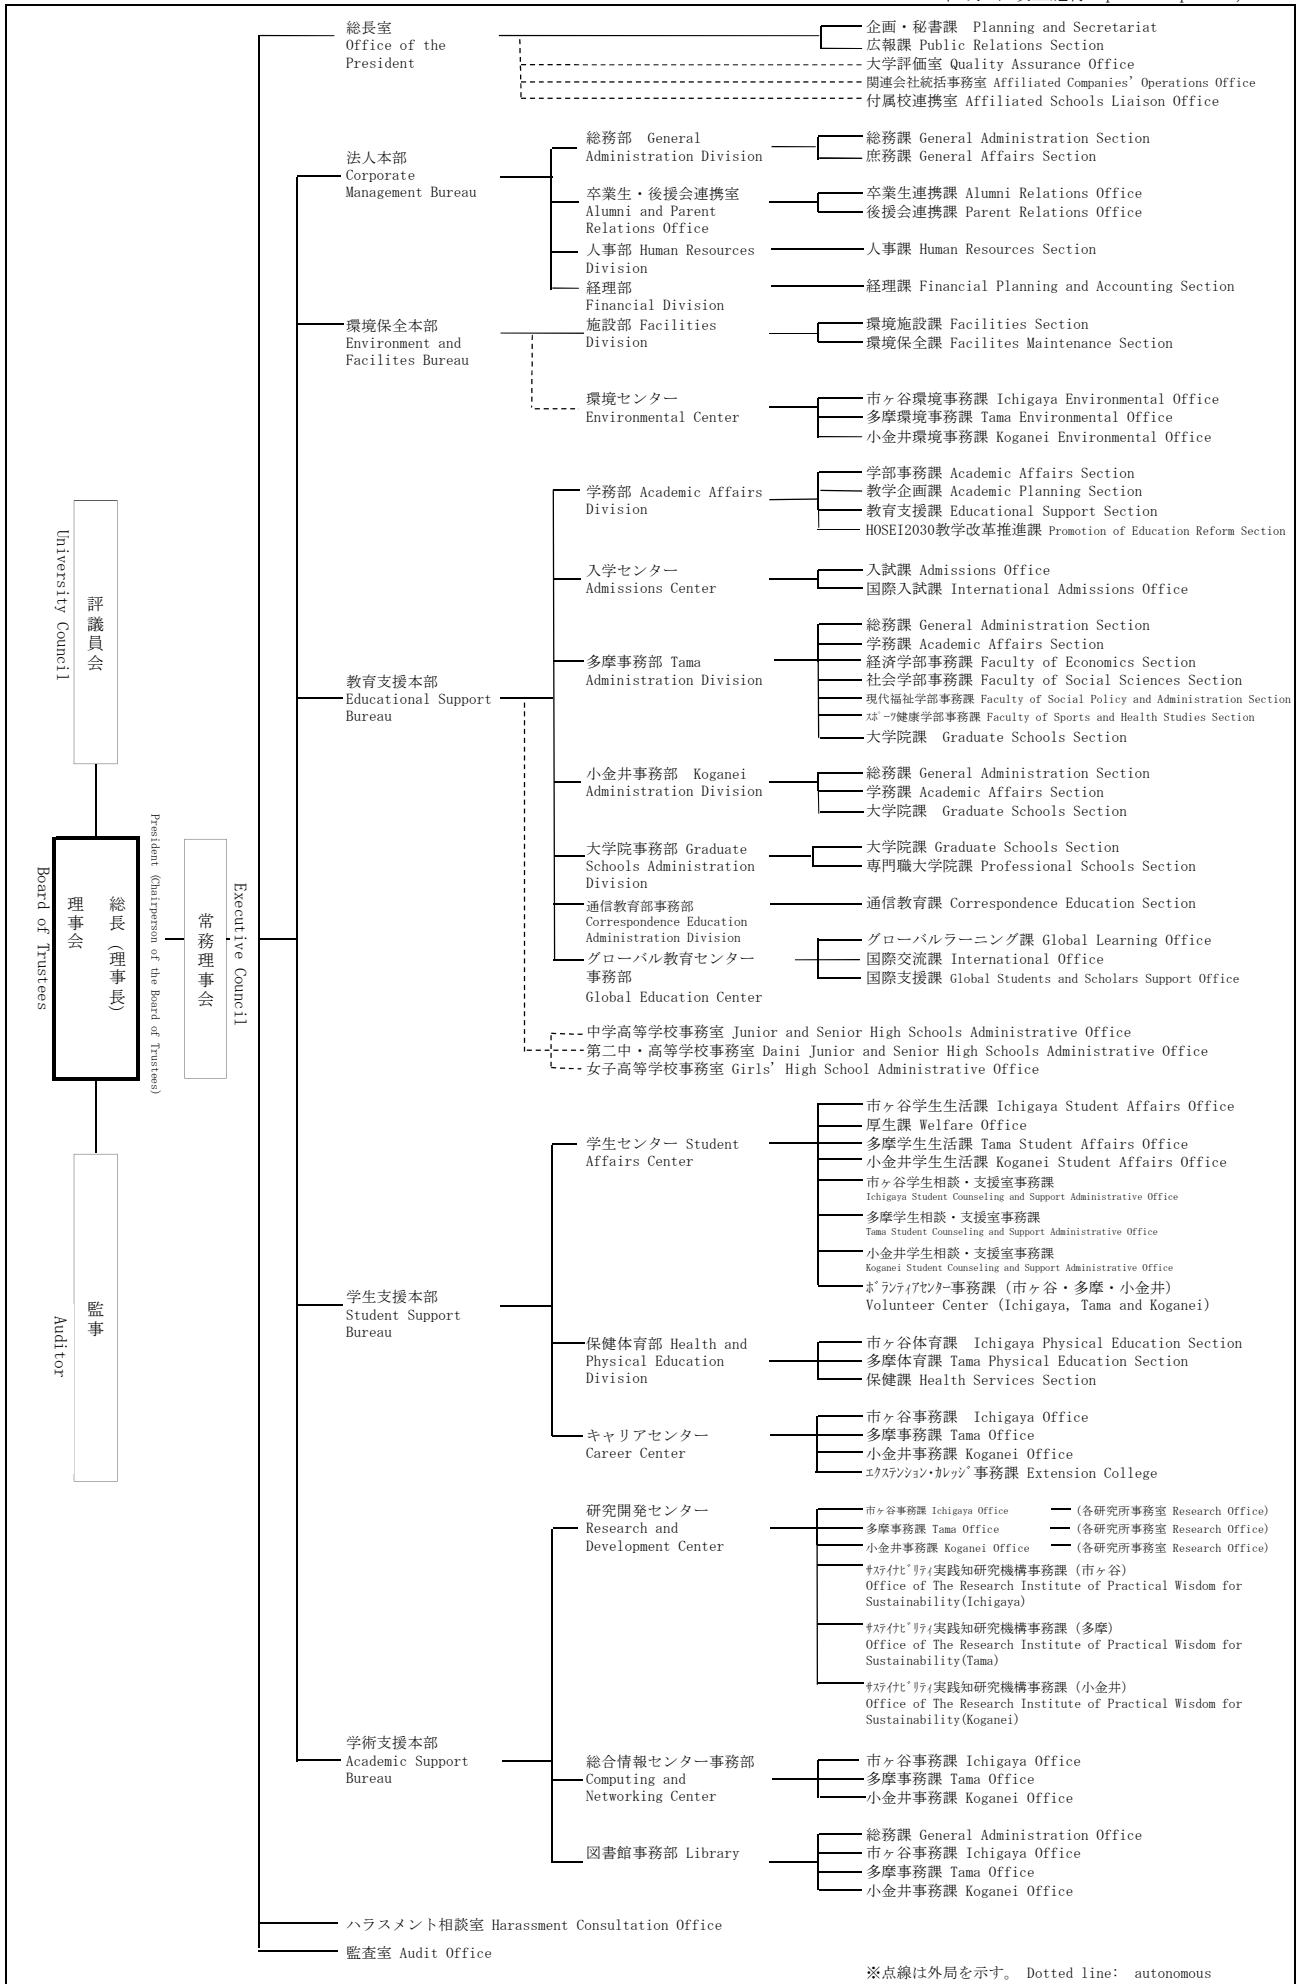

事務機構図 Administrative Organization Chart

2017年4月1日改正施行 updated April 1, 2017

※点線は外局を示す。 Dotted line: autonomous