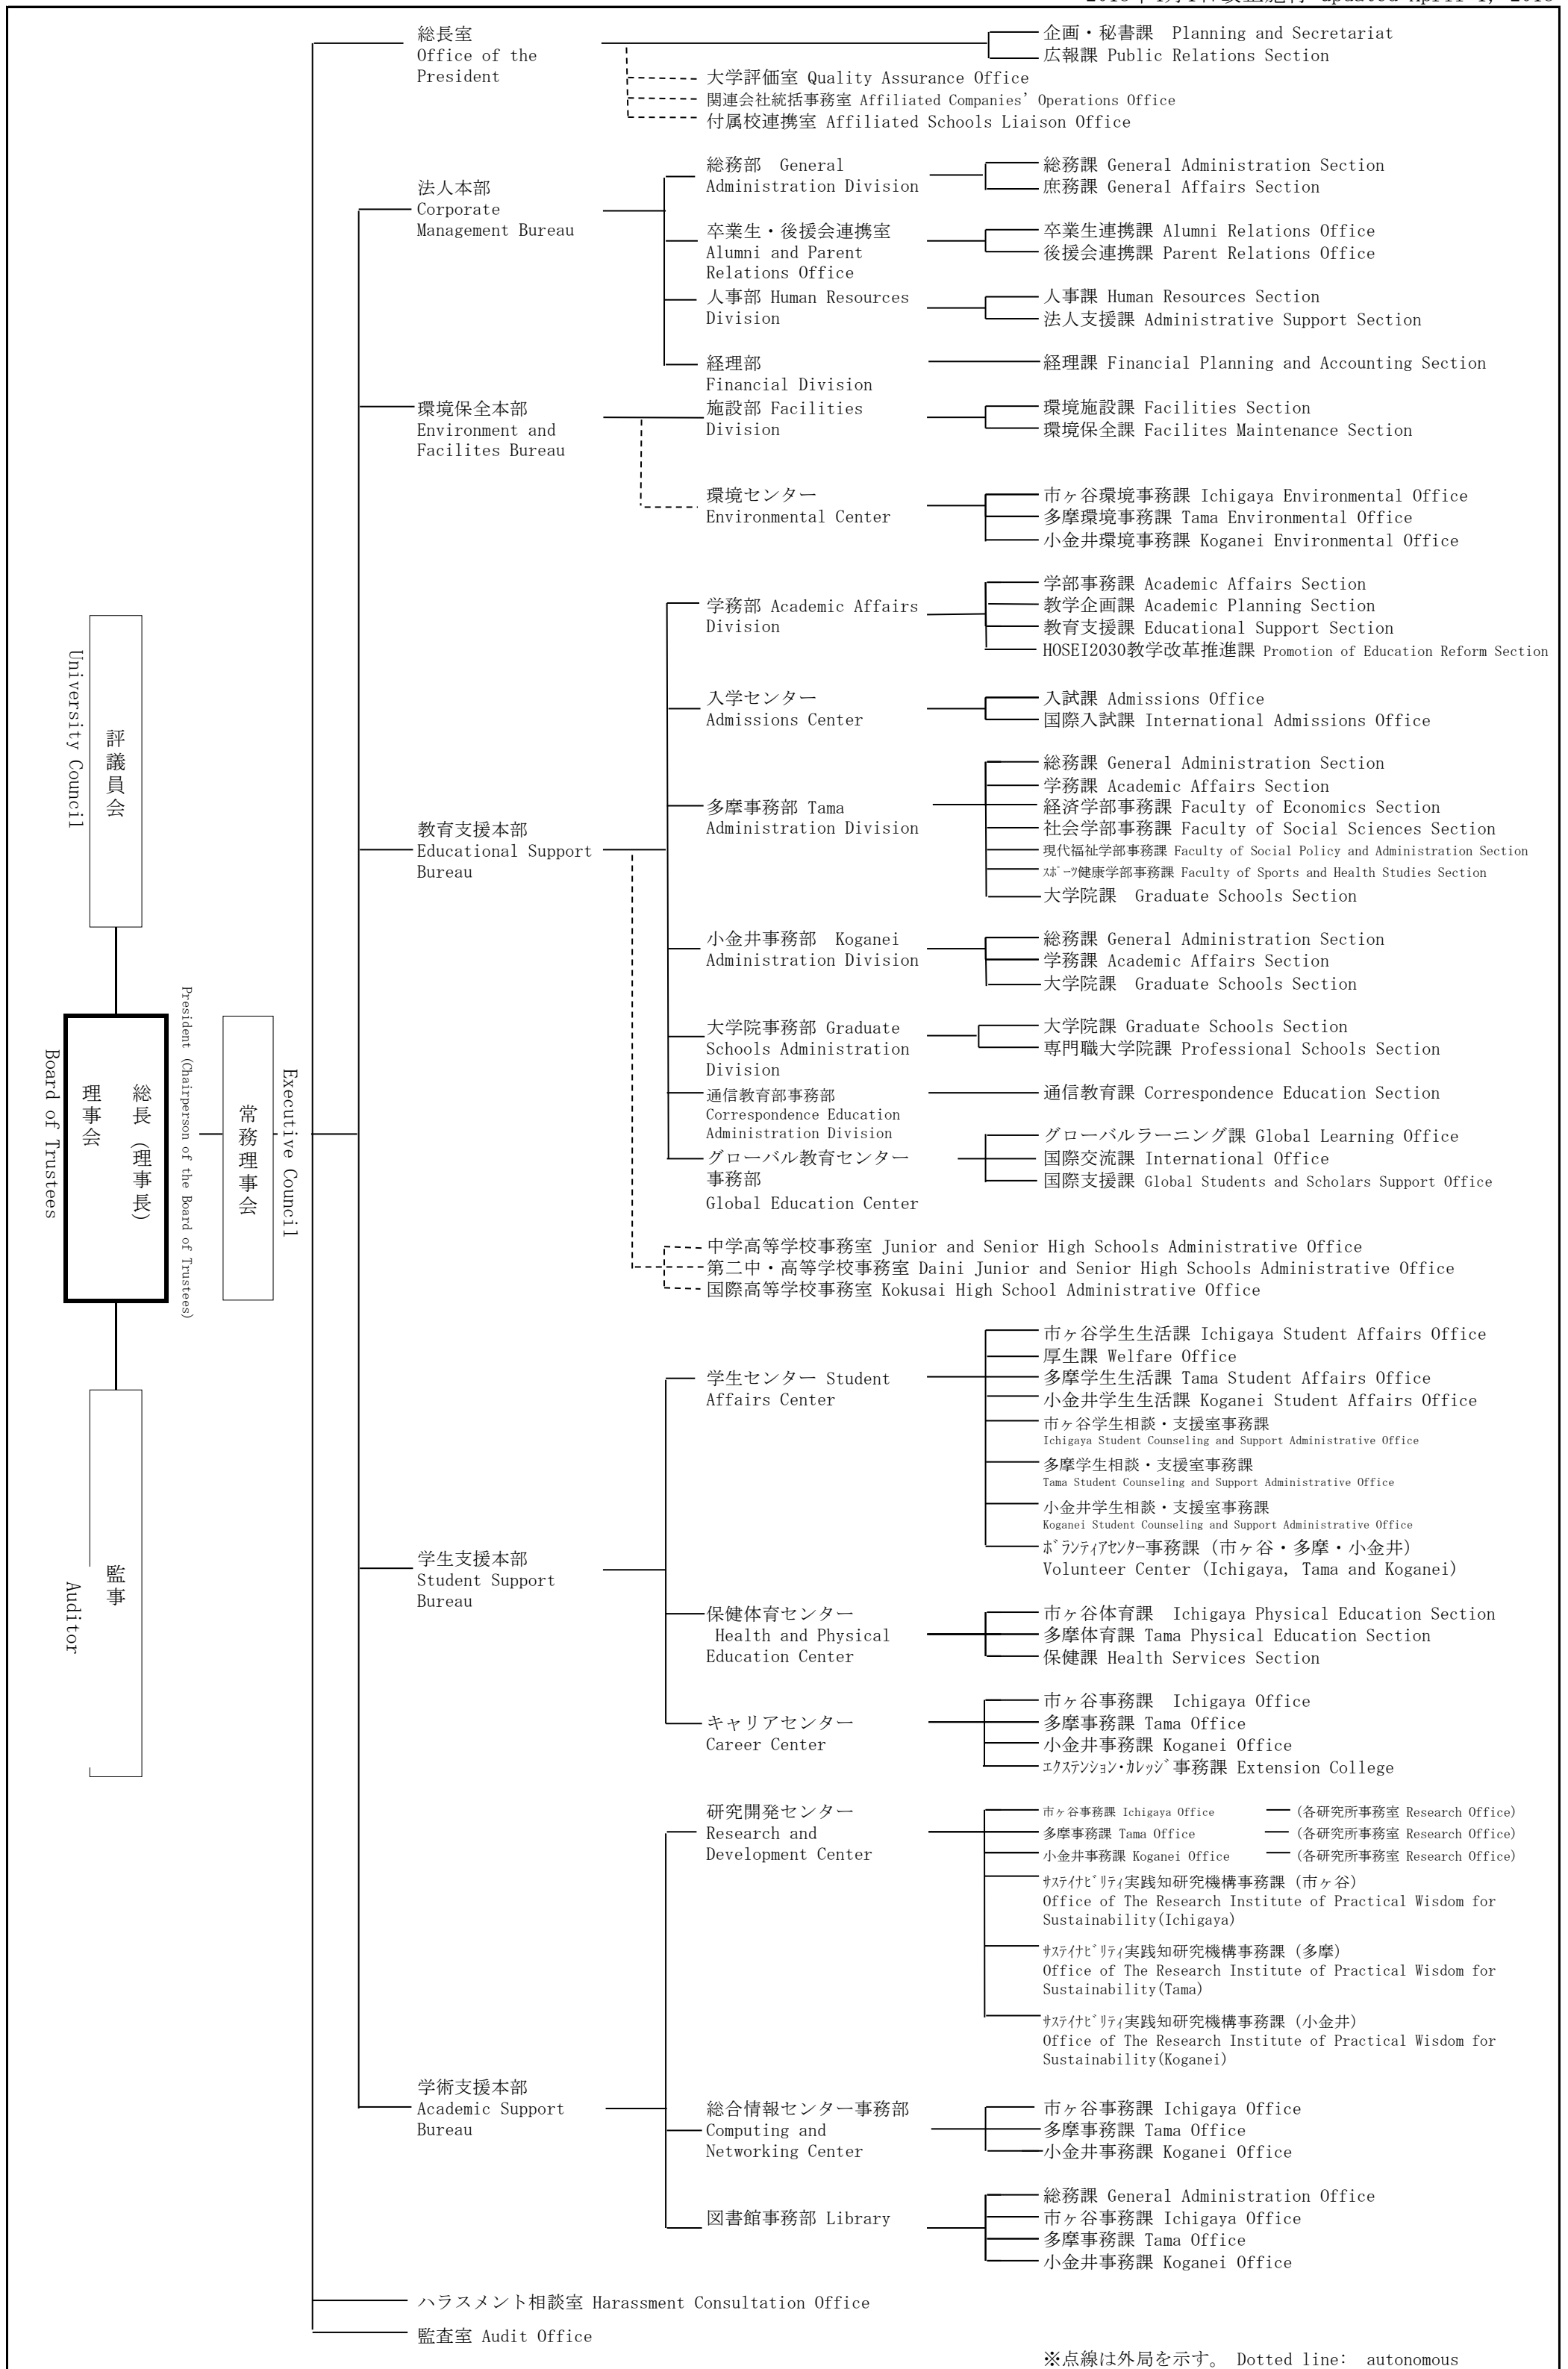

# 事務機構図 Administrative Organization Chart

2018年4月1日改正施行 updated April 1, 2018

※点線は外局を示す。 Dotted line: autonomous