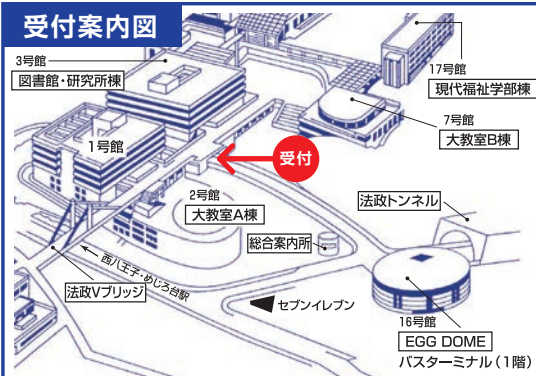

この機会に、是非、法政大学多摩キャンパスにお越し下さい。

日時

2013年8月24日(土)  
10:00~15:30

会場

法政大学多摩キャンパス  
東京都町田市相原町4342

受付場所

総合棟(1号館)バス停前

プログラム

10:00 受付開始

10:10~10:50 大人のキャンパスツアー

11:10~12:15 多摩地域交流センターの説明(現代福祉学部棟204教室)

特別講義「地域とつながる法政大学での学び・活動」

多摩キャンパスの研究活動や学生生活などの地域連携・交流の現状や可能性について4学部(経済、社会、現代福祉、スポーツ健康)から説明があります。

12:30~15:00 懇談会(連携・交流相談会)※入退場自由、軽食をご用意しています。

15:30 終了

- 当日は、オープンキャンパスを開催しています。「大人もオープンキャンパス」参加者の方も学部説明会、模擬授業、サークル活動紹介などのオープンキャンパスの企画に参加できます。

受付案内図

- 西八王子駅より京王バス「法政大学行」約22分
- めじろ台駅より京王バス「法政大学行」約16分
- 相原駅より神奈川中央交通バス「法政大学行」約13分