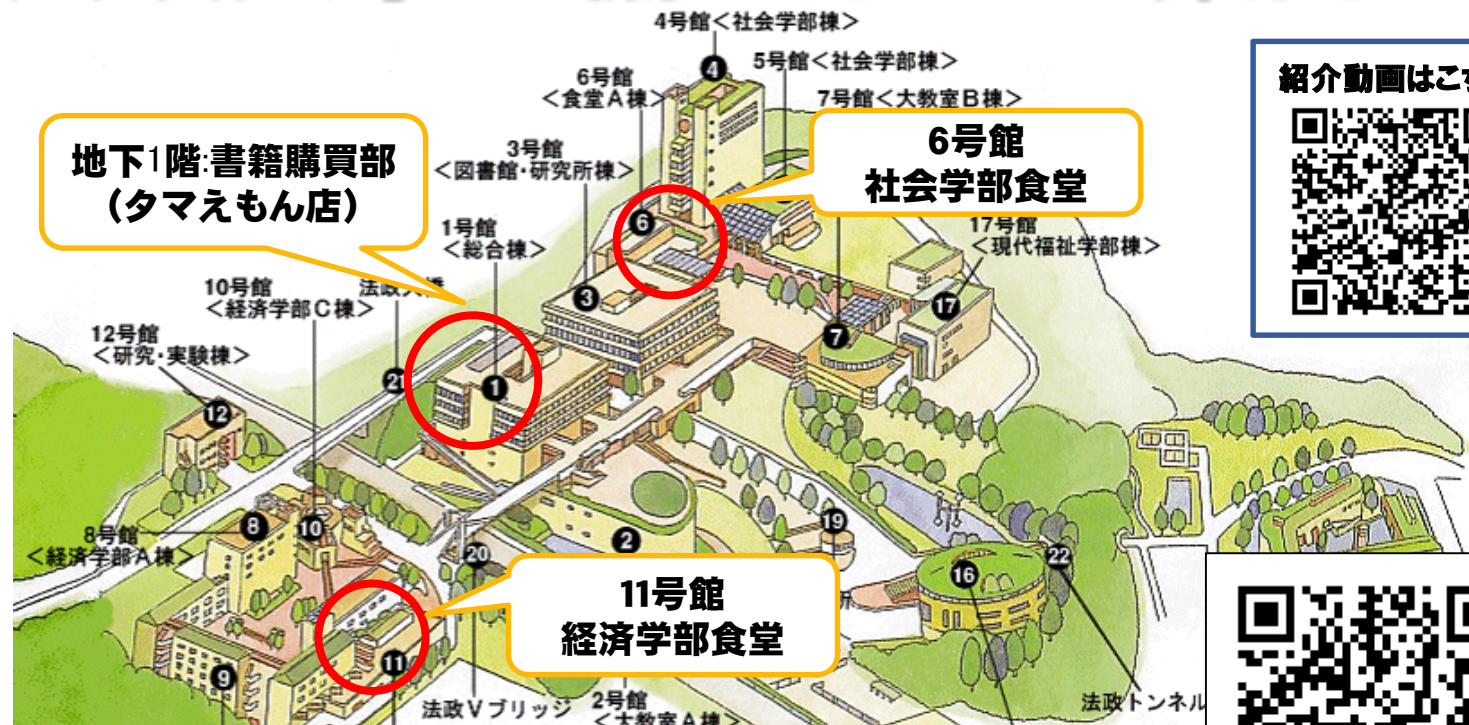

法政大学生協からのご案内

紹介動画はこちら

ガイダンス期間中のご案内はこちらから
https://text.univ.coop/puk/START/hosei/life/life_112.html

1号館 総合棟地下一階

生協タマエもん店のお知らせ

◎生協加入のお願い

生協は皆さんからお預かりした出資金で運営しています。出資金は卒業時に全額返還致します。

組合員になると教科書が10%引きで購入できるので、教科書購入前に加入をお願い致します。

【申込方法】

WEBから加入手続きをお願いします。

https://text.univ.coop/puk/START/hosei/apply/apply_538.html

1号館 総合棟地下一階

生協タマえもん店のお知らせ

◎教科書販売について

4/1より生協タマえもん店にて購入いただけます
(Web販売も行う予定です)。

各学部の掲示板または、生協HPをご確認ください。

https://text.univ.coop/puk/START/hosei/entrance/entrance_18.html

1号館 総合棟地下一階

生協タマえもん店のお知らせ

◎バス定期券・回数券について

法政大学生専用のバス定期券・回数券は生協タマえもん店で購入できます。

大学の補助により通常よりも安く購入できます。

※購入には学生証・現金が必要です。

詳細は、3月下旬以降に生協ホームページまたは大学の多摩キャンパスページに掲載します。